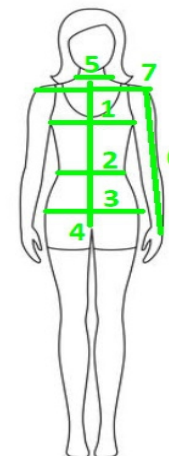

VELIKOSTNÍ TABULKA všechny údaje jsou uvedeny v cmplatné pro všechny **kostýmy CZ** výroby**PÁNSKÉ VELIKOSTI**

výška postavy 182cm

velikost		46	48	50	52	54	56	58	60	62 příplatek
obvod hrudníku	1	92	96	100	104	108	112	116	120	124
obvod pasu	2	82	86	90	94	98	102-106	106-112	110-118	114-124
obvod boky	3	96	100	104	108	112	116-120	120-124	124-128	128-132
obvod krku	4	39	40	41	42	43	44	45	46	47
délka rukávu	5	65	65	65	65	65	67	67	67	69

**DÁMSKÉ VELIKOSTI**

výška postavy 164cm

velikost		36	38	40	42	44	46	48	50	52 příplatek	54 příplatek
obvod hrudníku	1	84	88	92	96	100	104	110	116	122	128
obvod pasu	2	66	70	74	78	82	86	92	98	104	110
obvod boky	3	90	94	98	102	106	110	116	122	128	134
délka zad	4	41	41,5	42	42,5	43	43,5	44	44,5	45	45,5
obvod krku	5	35	36	37	38	39	40	41	42	43	44
délka rukávu	6	59	60	60	61	61	61	61	62	62	62
šířka ramene	7	12,5	12,5	13	13	13,5	13,5	14	14	14,5	14,5

**DĚTSKÉ VELIKOSTI**

velikost		92	98	104	116	128	140	152	164 příplatek
obvod hrudníku	1	56	57	58	60	64	68-72	76-78	84
obvod pasu	2	53	54	55	57	59	61-64	65-68	69-72
obvod boky	3	58	60	62	66	70	74-75	81-82	87-90
délka zad	4	23	25	25	27,5	30	33	37	41
obvod krku	5	25,5	26,5	27,5	29	30,5	32	33,5	35,5
délka rukávu	6	31	33,5	36	41	46	51	55	59