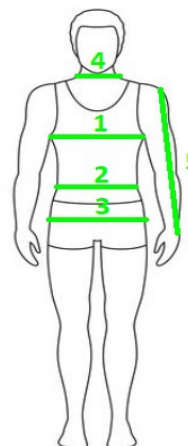

VELIKOSTNÍ TABULKA všechny údaje jsou uvedeny v cmplatné pro všechny **kostýmy CZ** výroby**PÁNSKÉ VELIKOSTI**

výška postavy 182cm

velikost		46	48	50	52	54	56	58	60	62 příplatek
obvod hrudníku	1	92	96	100	104	108	112	116	120	124
obvod pasu	2	82	86	90	94	98	102-106	106-112	110-118	114-124
obvod boky	3	96	100	104	108	112	116-120	120-124	124-128	128-132
obvod krku	4	39	40	41	42	43	44	45	46	47
délka rukávu	5	65	65	65	65	65	67	67	67	69

**DÁMSKÉ VELIKOSTI**

výška postavy 164cm

velikost		36	38	40	42	44	46	48	50	52 příplatek	54 příplatek
obvod hrudníku	1	84	88	92	96	100	104	110	116	122	128
obvod pasu	2	66	70	74	78	82	86	92	98	104	110
obvod boky	3	90	94	98	102	106	110	116	122	128	134
délka zad	4	41	41,5	42	42,5	43	43,5	44	44,5	45	45,5
obvod krku	5	35	36	37	38	39	40	41	42	43	44
délka rukávu	6	59	60	60	61	61	61	61	62	62	62
šířka ramene	7	12,5	12,5	13	13	13,5	13,5	14	14	14,5	14,5

**DĚTSKÉ VELIKOSTI**

velikost		92	98	104	116	128	140	152	164 příplatek
obvod hrudníku	1	56	57	58	60	64	68-72	76-78	84
obvod pasu	2	53	54	55	57	59	61-64	65-68	69-72
obvod boky	3	58	60	62	66	70	74-75	81-82	87-90
délka zad	4	23	25	25	27,5	30	33	37	41
obvod krku	5	25,5	26,5	27,5	29	30,5	32	33,5	35,5
délka rukávu	6	31	33,5	36	41	46	51	55	59